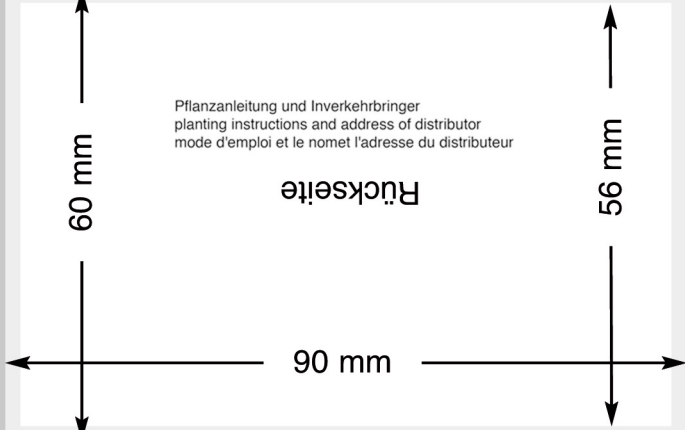

Pflanzenanleitung und Inverkehrbringer  
planting instructions and address of distributor  
mode d'emploi et le nom et l'adresse du distributeur

Klappkärtchen, offenes Format: 90 x 144 mm  
zzgl. 3 mm Beschnitt ringsum

Bedruckbare Fläche  
3 mm Beschnitt ringsum